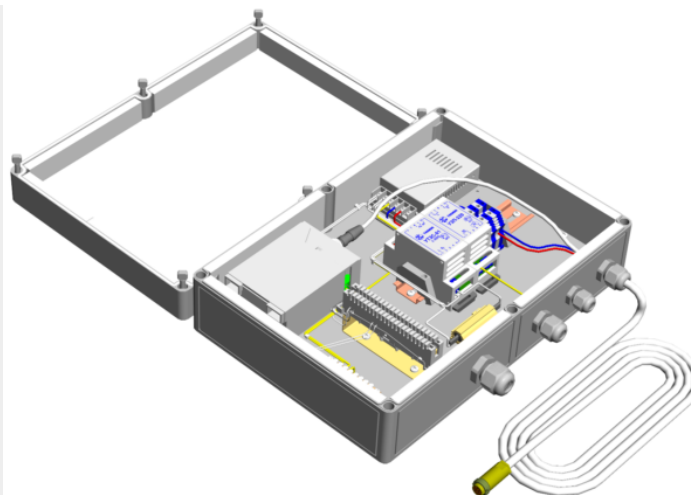

КОРОБКА МОНТАЖНАЯ ГЕРМЕТИЧНАЯ С ОБОГРЕВОМ КМГО-220 (МОДЕЛЬ СНЯТА С ПРОИЗВОДСТВА)

Артикул: 40013

Технические характеристики:

Характеристики	Значение
Напряжение питания обогрева	150÷220В AC
Мощность обогрева, Вт	40
Диапазон рабочих температур, °С	от -50 до +50
Диапазон включения/отключения обогрева, °С	0 — ±3 / +10 — ±3
Температура аварийного отключения обогревателя	+25 ± 3
Габаритные размеры, мм	361 x 288 x 111
Вес, кг	2,5 кг

Коробка монтажная герметичная с обогревом КМГО-220 (далее изделие) предназначена для установки в

ней передатчика видеосигналов АПВС-11, устройства защиты от импульсных перенапряжений по цепи питания 220 В класса III УЗП-220 и обеспечения заданного температурного режима при эксплуатации этого оборудования. Поддержание температуры внутри изделия, в заданном диапазоне, обеспечивается автоматическим включением и отключением обогревателя. Управление обогревателем осуществляется с помощью устройства тепловой защиты и сигнализации УТЗС-01(~220).

Изделие оборудовано магнитоконтактным извещателем для сигнализации о несанкционированном доступе.

Изделие выпускается по техническим условиям ТУ 26.30.50-077-31006686-2017.

Климатическое исполнение изделия соответствует **УХЛ1.5 ГОСТ 15150-69**.

Степень защиты IP 66.

Комплектность:

	КМГО-220	КМГО-220-01	КМГО-220-02
Устройство тепловой защиты УТЗС-10 (=24)	1	1	1
Устройство защиты от импульсных перенапряжений по цепи 220 В УЗП-220	1	1	1
Устройство защиты линий УЗЛ-К-7,5/10кА-12(24)В (УЗЛ-К)	-	1	1
Устройство защиты от импульсных перенапряжений и помех систем передачи данных (УЗЛ-И);	-	-	1
Клеммная колодка (6мм ²)	1	1	1
Резисторы оогрева	1	1	1
Плинты	1	1	1
АС-DC преобразователь 220/24 36Вт	1	1	1
Шина заземления типа 8/2	1	1	1
Кабель длиной 2м с розеткой (РС10ТВ)	1	-	-
Передатчик АПВС-11 (по отдельной заявке)	+	+	+