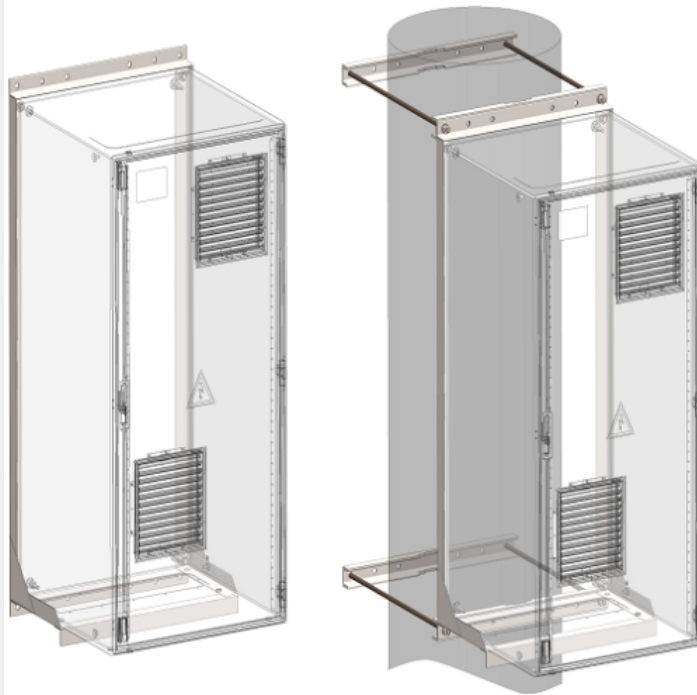

КРЕПЛЕНИЕ НА СТЕНУ ТШ-9

Артикул: 70015

Технические характеристики:

Комплект поставки:

		На стену
Кронштейн	1	
Болт М8х25	4	
Шайба 8	4	
Шайба гровер 8	4	
Этикетка	1	
Упаковочная тара	1	

Крепления представляют собой сварные конструкции из металлического уголка размером 40x40x3 мм.

Крепление на стену ТШ-9 предназначены для установки шкафов серии ТШ-9 плоские вертикальные поверхности как внутри, так и вне помещений. Крепления выпускается по техническим условиям ТУ 4372-026-31006686-2011.