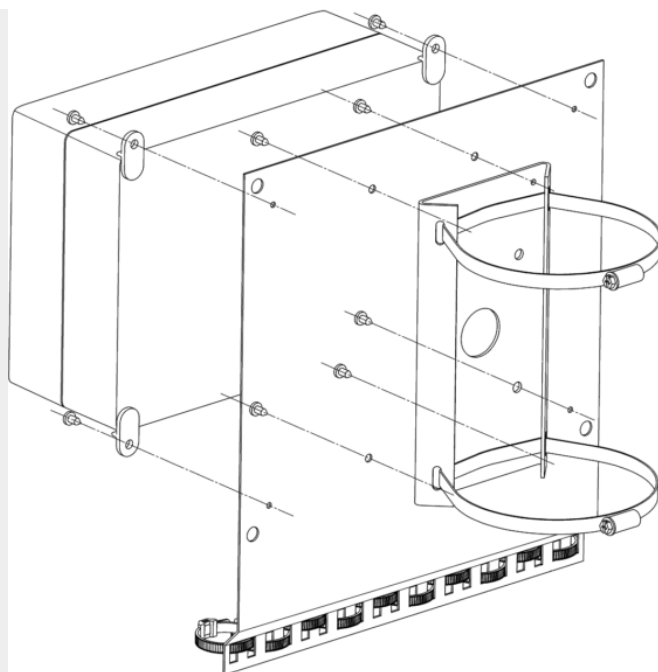

КРОНШТЕЙН КС-5

Артикул: --

Технические характеристики:

№ п/п	Характеристики	Значение
1	Габаритные размеры	320x280x33 мм
2	Вес, не более	1,5 кг

Кронштейн КС-5 предназначен для крепления блока питания БПУ-3-220VAC-24VAC/10A и УСВ-24 на квадратные и круглые опоры \varnothing , \square = 115 ÷ 135 мм (другой размер - под заказ) и крепления (фиксации) подводящих кабелей или металлорукавов.

КС-5 выпускается по техническим условиям ТУ 26.30.50-077-31006686-2017.

Установка блоков питания БПУ-3-220VAC-24VAC/10A на круглые или квадратные опоры

Установка блоков питания УСВ-24 на круглые или квадратные опоры