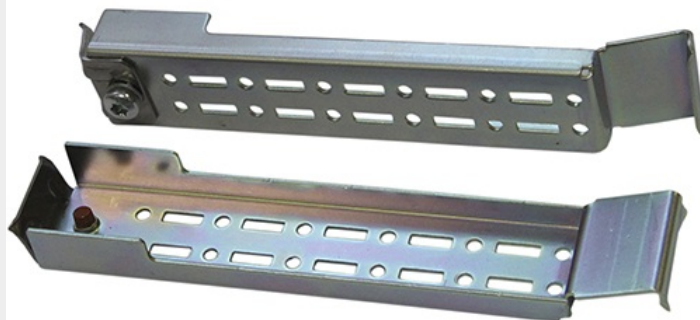

## МОНТАЖНАЯ ШИНА ДЛЯ ШКАФОВ СЕРИИ ТШ И ШПУ (ШИНА 210 ММ)

Артикул: 70032

Монтажная шина для шкафов серии ТШ и ШПУ предназначена для установки дополнительного оборудования на боковых стенках и крыше шкафа с глубиной 210 мм.