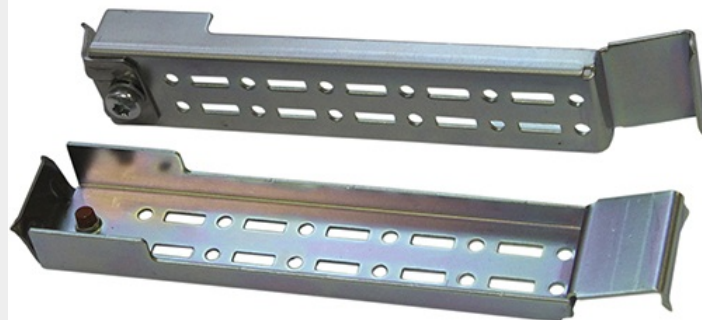

МОНТАЖНАЯ ШИНА ДЛЯ ШКАФОВ СЕРИИ ТШ И ШПУ (ШИНА 300 ММ)

Артикул: 70033

Монтажная шина для шкафов серии ТШ и ШПУ предназначена для установки дополнительного оборудования на боковых стенках и крыше шкафа с глубиной 300 мм.