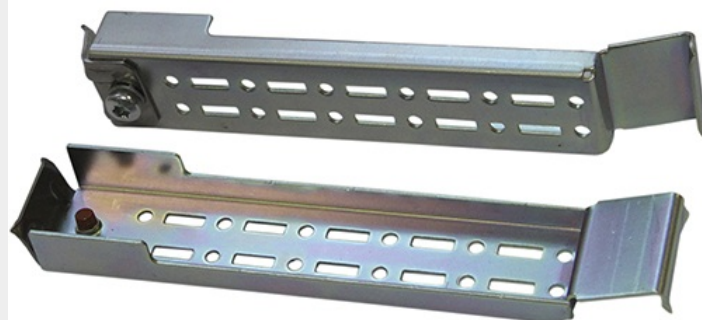

## МОНТАЖНАЯ ШИНА ДЛЯ ШКАФОВ СЕРИИ ТШ И ШПУ (ШИНА 350 ММ)

Артикул: 70035

Монтажная шина для шкафов серии ТШ и ШПУ предназначена для установки дополнительного оборудования на боковых стенках и крыше шкафа с глубиной 350 мм.