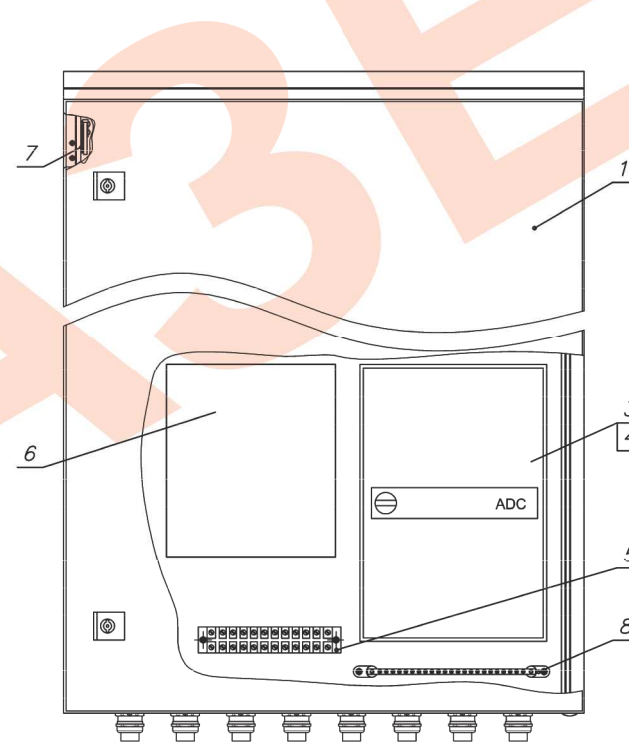

Описание изделия:

Шкаф ШПУ-2Т-02 выполнен из листовой стали и имеет габаритные размеры (без кабельных вводов и козырька) 600x1000x250 мм. Для ввода кабелей на дне шкафа установлены кабельные вводы для кабелей Ø 13-18мм (см. рис.1). Для крепления на круглый или квадратный столбы в комплект поставки шкафа входит универсальный комплект крепления. Для надежной защиты ШПУ-2Т-02 от осадков на нем устанавливается металлический козырек (см. рис.3).

Шкаф оборудован тамперным контактом для сигнализации о несанкционированном доступе (см. рис.2). Вес шкафа с упаковкой – 48 кг.

Состав изделия:

В состав изделия входят (рис.1,2,3)

1. Шкаф 600x1000x250мм.....	1 шт.
2. Козырек	1 шт.
3. Кросс-бокс на 100 пар, тип Krone.....	1 шт.
4. Плинт универсальный 2/10 с нормально замкнутыми контактами, с дополнительными клеммами винтового соединения с кроссировочной стороны	5 шт.
5. Блок клеммный ТВ-2512L	1 шт.
6. Шкаф кроссовый оптический ШКО-НМ-8 222x194x52мм со сплайс-кассетой универсальной СКУ-4 145x130x15мм и гильзами КДЗС-60	1 шт.
7. Тамперный контакт	1 шт.
8. Шина заземления РЕ24/2	1 шт.
9. Кабельный ввод РВА21-18 - Ø кабеля 13-18мм	8 шт.
10. Крепление SZ 2584.000 на опоры Ø = 50 ÷ 150мм, □ = 40 ÷ 190мм	

Комплект поставки:

1. ШПУ-2Т-02	1 шт.
2. Ключ	1 шт.
3. Паспорт	1 шт.
4. Упаковочная тара.....	1 шт.

Рис.1

Рис.2

Рис.3