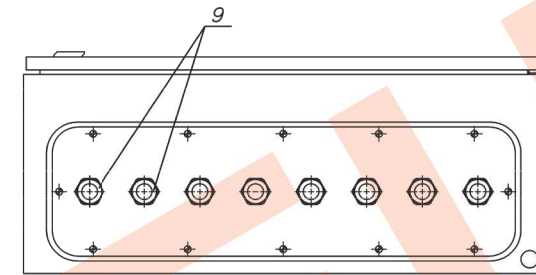

Описание изделия:

Шкаф ШПУ-2Т-02 выполнен из листовой стали и имеет габаритные размеры (без кабельных вводов и козырька) 600x1000x250 мм. Для ввода кабелей на дне шкафа установлены кабельные вводы для кабелей Ø 13-18мм (см. рис.1). Для крепления на круглый или квадратный столбы в комплект поставки шкафа входит универсальный комплект крепления. Для надежной защиты ШПУ-2Т-02 от осадков на нем устанавливается металлический козырек (см. рис.3).

Шкаф оборудован тамперным контактом для сигнализации о несанкционированном доступе (см. рис.2). Вес шкафа с упаковкой – 48 кг.

Состав изделия:

В состав изделия входят (рис.1,2,3)

1. Шкаф 600x1000x250мм.....	1 шт.
2. Козырек	1 шт.
3. Кросс-бокс на 100 пар, тип Krone.....	1 шт.
4. Плинт универсальный 2/10 с нормально замкнутыми контактами, с дополнительными клеммами винтового соединения с кроссировочной стороны	5 шт.
5. Блок клеммный ТВ-2512L	1 шт.
6. Шкаф кроссовый оптический ШКО-НМ-8 222x194x52мм со сплайс-кассетой универсальной СКУ-4 145x130x15мм и гильзами КДЗС-60	1 шт.
7. Тамперный контакт	1 шт.
8. Шина заземления РЕ24/2	1 шт.
9. Кабельный ввод РВА21-18 - Ø кабеля 13-18мм	8 шт.
10. Крепление SZ 2584.000 на опоры Ø = 50 ÷ 150мм, □ = 40 ÷ 190мм	

Комплект поставки:

1. ШПУ-2Т-02	1 шт.
2. Ключ	1 шт.
3. Паспорт	1 шт.
4. Упаковочная тара.....	1 шт.

Рис.1