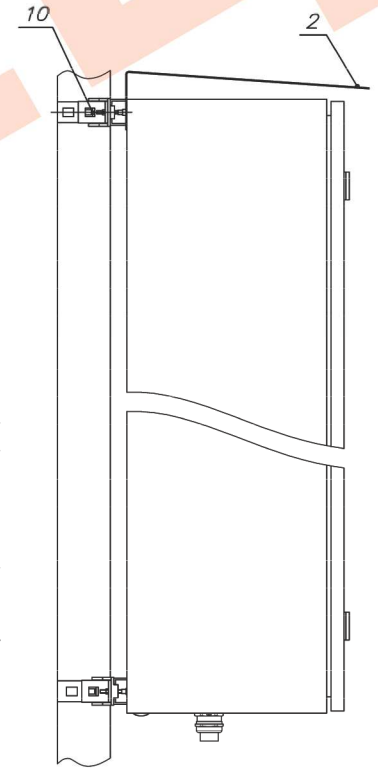

Описание изделия:

Шкаф ШПУ-2Т-02 выполнен из листовой стали и имеет габаритные размеры (без кабельных вводов и козырька) 600x1000x250 мм. Для ввода кабелей на дне шкафа установлены кабельные вводы для кабелей Ø 13-18мм (см. рис.1). Для крепления на круглый или квадратный столбы в комплект поставки шкафа входит универсальный комплект крепления. Для надежной защиты ШПУ-2Т-02 от осадков на нем устанавливается металлический козырек (см. рис.3).

Шкаф оборудован тамперным контактом для сигнализации о несанкционированном доступе (см. рис.2). Вес шкафа с упаковкой – 48 кг.

Состав изделия:

В состав изделия входят (рис.1,2,3)

1. Шкаф 600x1000x250мм.....	1 шт.
2. Козырек	1 шт.
3. Кросс-бокс на 100 пар, тип Krone.....	1 шт.
4. Плинт универсальный 2/10 с нормально замкнутыми контактами, с дополнительными клеммами винтового соединения с кроссировочной стороны	5 шт.
5. Блок клеммный ТВ-2512L	1 шт.
6. Шкаф кроссовый оптический ШКО-НМ-8 222x194x52мм со сплайс-кассетой универсальной СКУ-4 145x130x15мм и гильзами КДЗС-60	1 шт.
7. Тамперный контакт	1 шт.
8. Шина заземления РЕ24/2	1 шт.
9. Кабельный ввод РВА21-18 - Ø кабеля 13-18мм	8 шт.
10. Крепление SZ 2584.000 на опоры Ø = 50 ÷ 150мм, □ = 40 ÷ 190мм	

Комплект поставки:

1. ШПУ-2Т-02	1 шт.
2. Ключ	1 шт.
3. Паспорт	1 шт.
4. Упаковочная тара.....	1 шт.

Рис.1

Рис.2

Рис.3