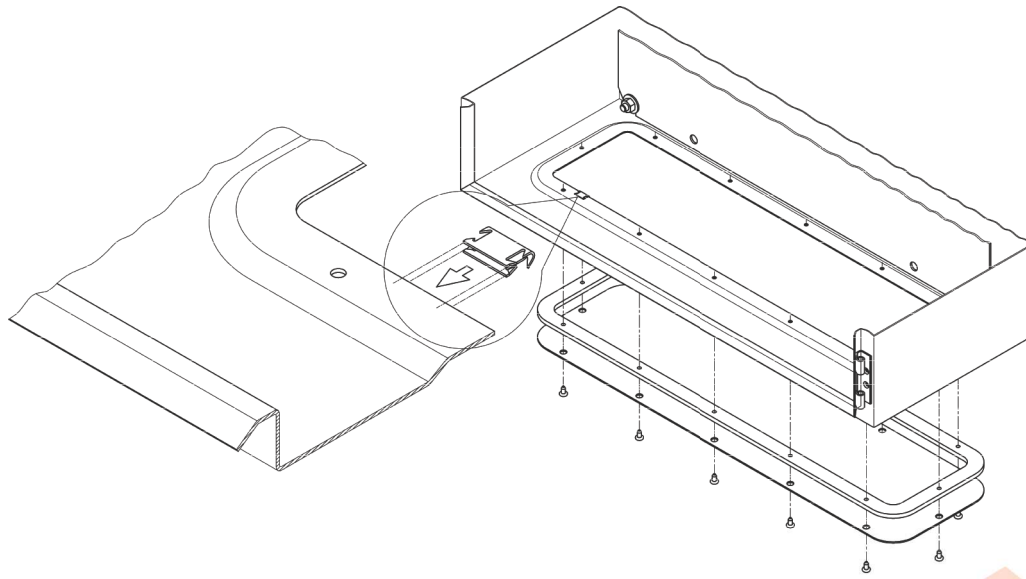

**Шкаф приборный участковый
телевизионный ШПУ-2Т-02**

Рис.4 Установка контакта для заземления дна шкафа

ГАРАНТИЙНЫЕ ОБЯЗАТЕЛЬСТВА

Изготовитель гарантирует соответствие изделия требованиям указанных в данном паспорте ТУ и ГОСТ при соблюдении потребителем условий транспортирования, хранения, монтажа и эксплуатации.

Описание изделия:

Шкаф ШПУ-2Т-02 выполнен из листовой стали и имеет габаритные размеры (без кабельных вводов и козырька) 600x1000x250 мм. Для ввода кабелей на дне шкафа установлены кабельные вводы для кабелей Ø 13-18мм (см. рис.1). Для крепления на круглый или квадратный столбы в комплект поставки шкафа входит универсальный комплект крепления. Для надежной защиты ШПУ-2Т-02 от осадков на нем устанавливается металлический козырек (см. рис.3).