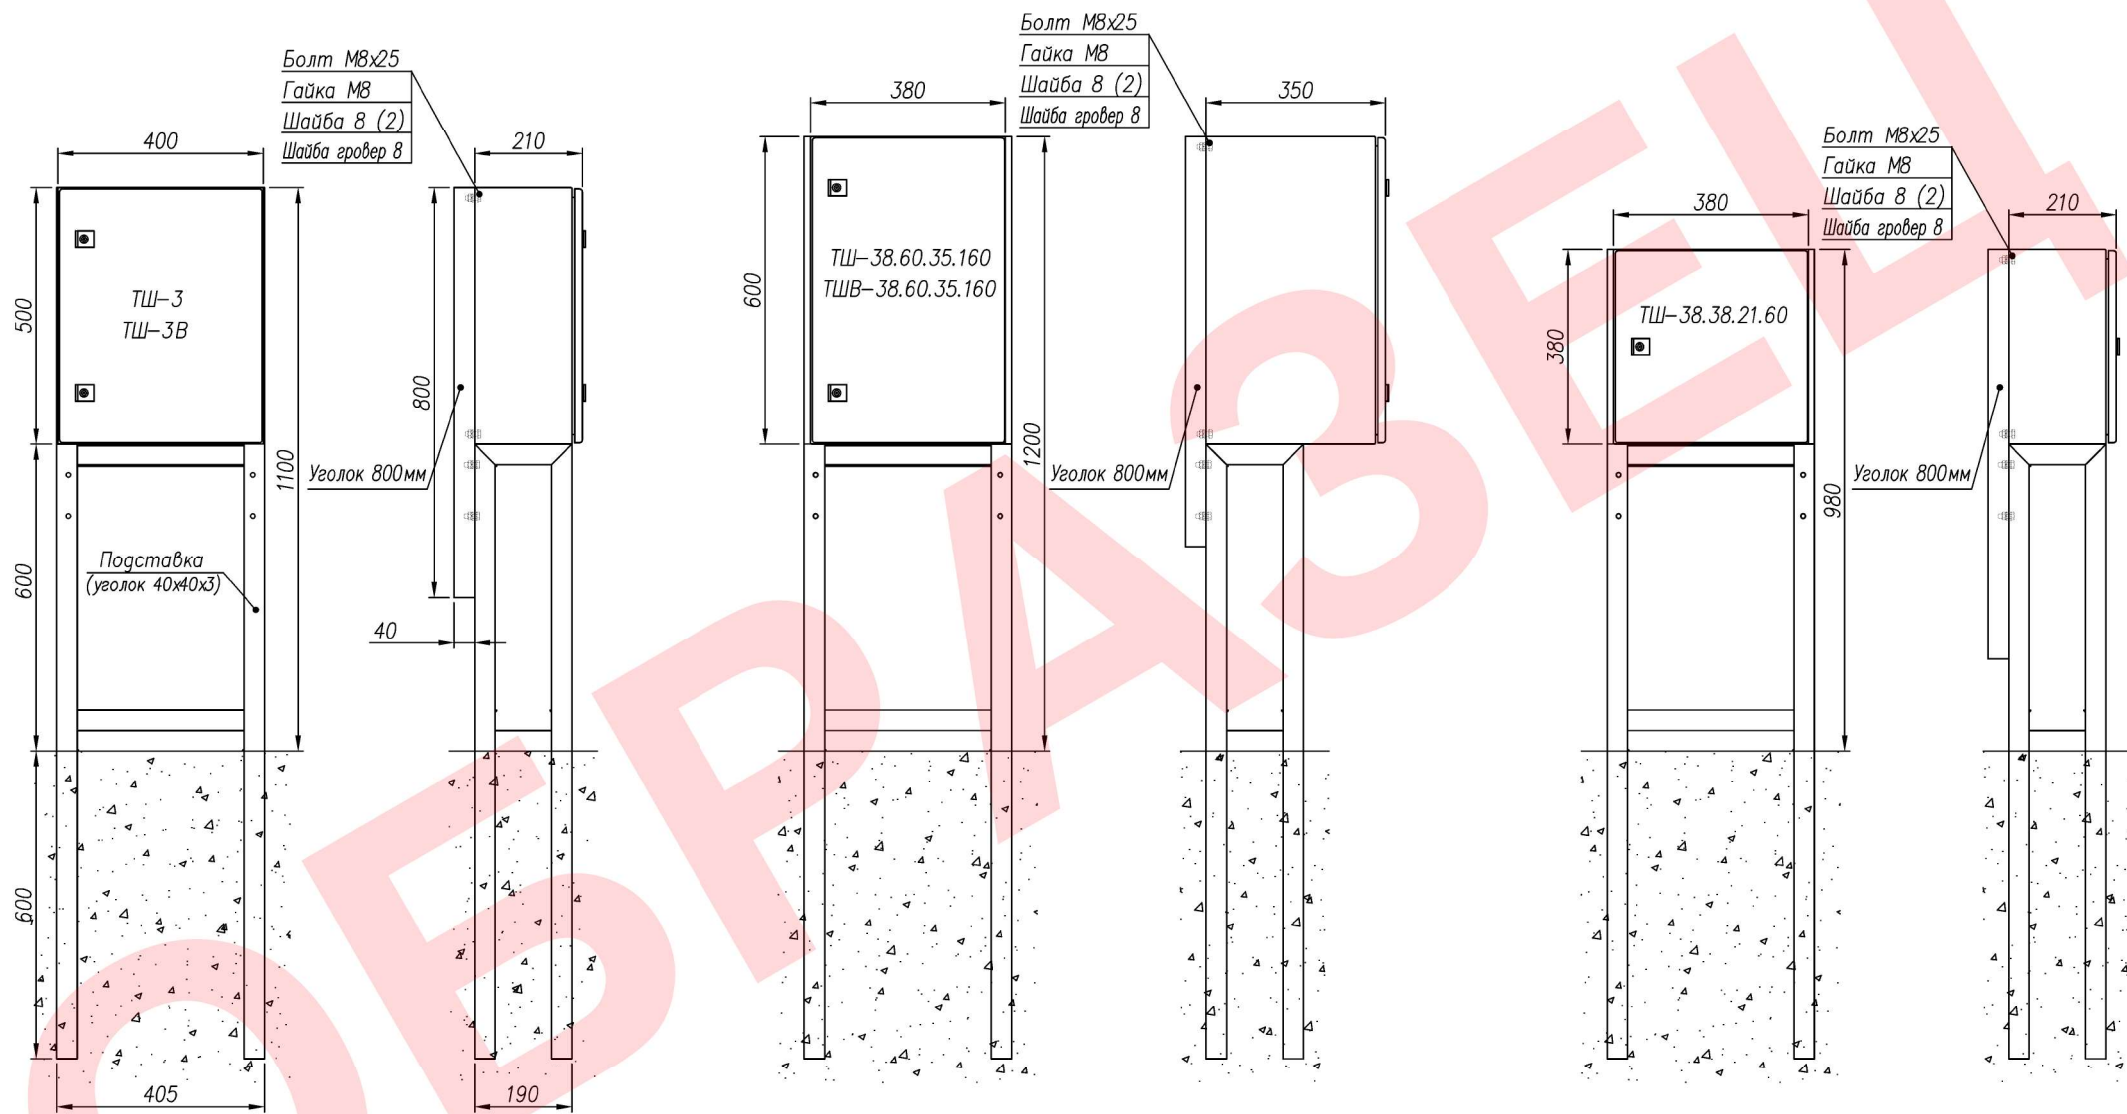

### Описание:

Основание представляет собой сборно-сварную конструкцию собранную из металлического уголка размером 40x40x3 мм.

### ЭТИКЕТКА

ИМПФ.301318.013 ЭТ

Рис.1 Габаритные и установочные размеры основания напольного ОНШ-3.